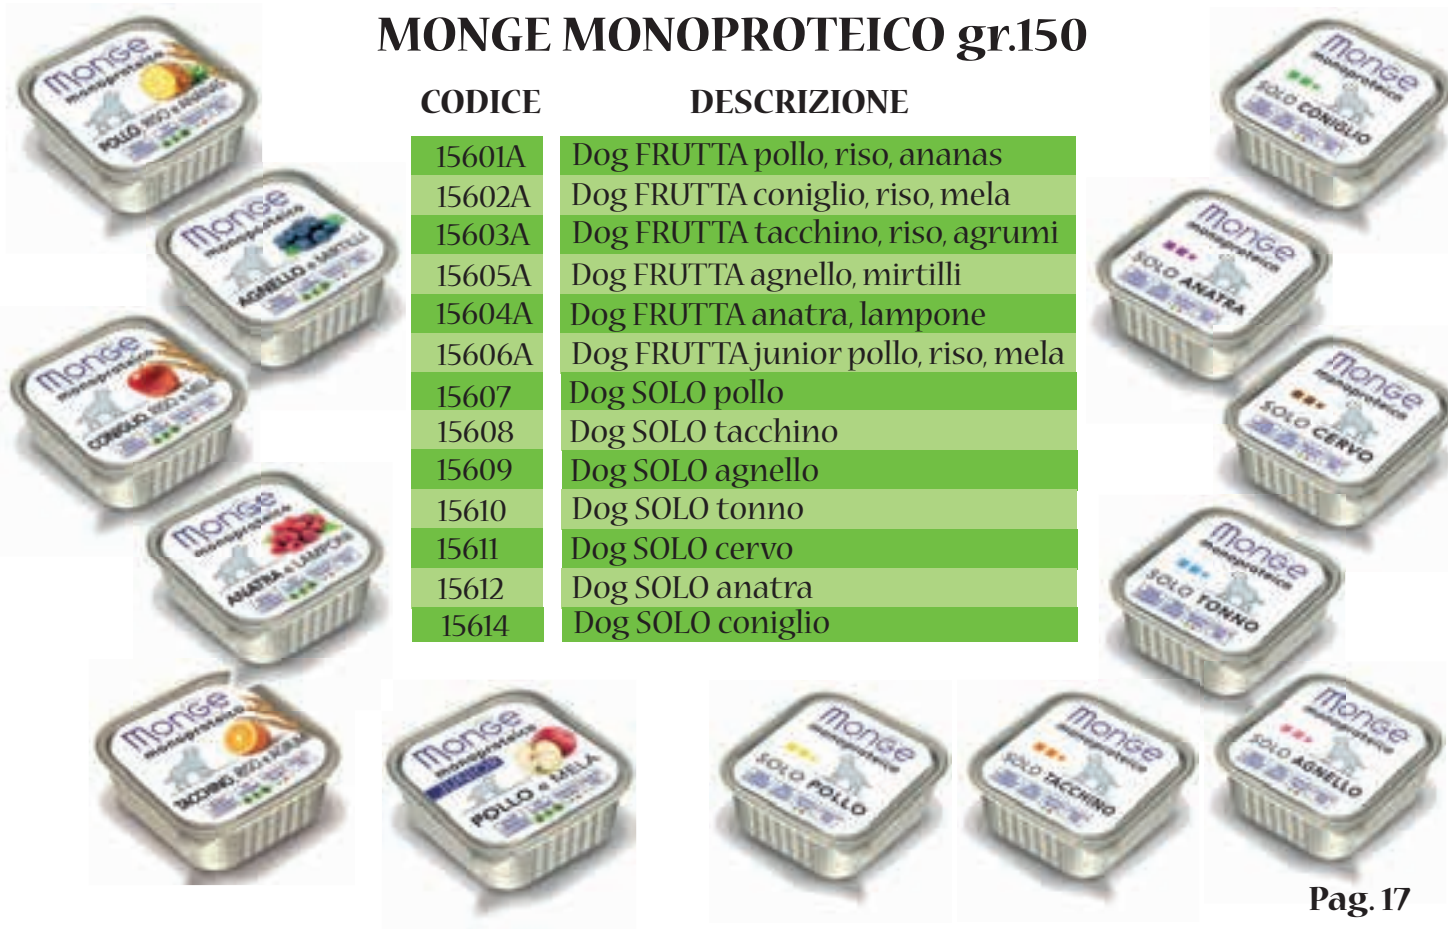

MONGE MONOPROTEICO gr.150

CODICE	DESCRIZIONE
15601A	Dog FRUTTA pollo, riso, ananas
15602A	Dog FRUTTA coniglio, riso, mela
15603A	Dog FRUTTA tacchino, riso, agrumi
15605A	Dog FRUTTA agnello, mirtili
15604A	Dog FRUTTA anatra, lampone
15606A	Dog FRUTTA junior pollo, riso, mela
15607	Dog SOLO pollo
15608	Dog SOLO tacchino
15609	Dog SOLO agnello
15610	Dog SOLO tonno
15611	Dog SOLO cervo
15612	Dog SOLO anatra
15614	Dog SOLO coniglio